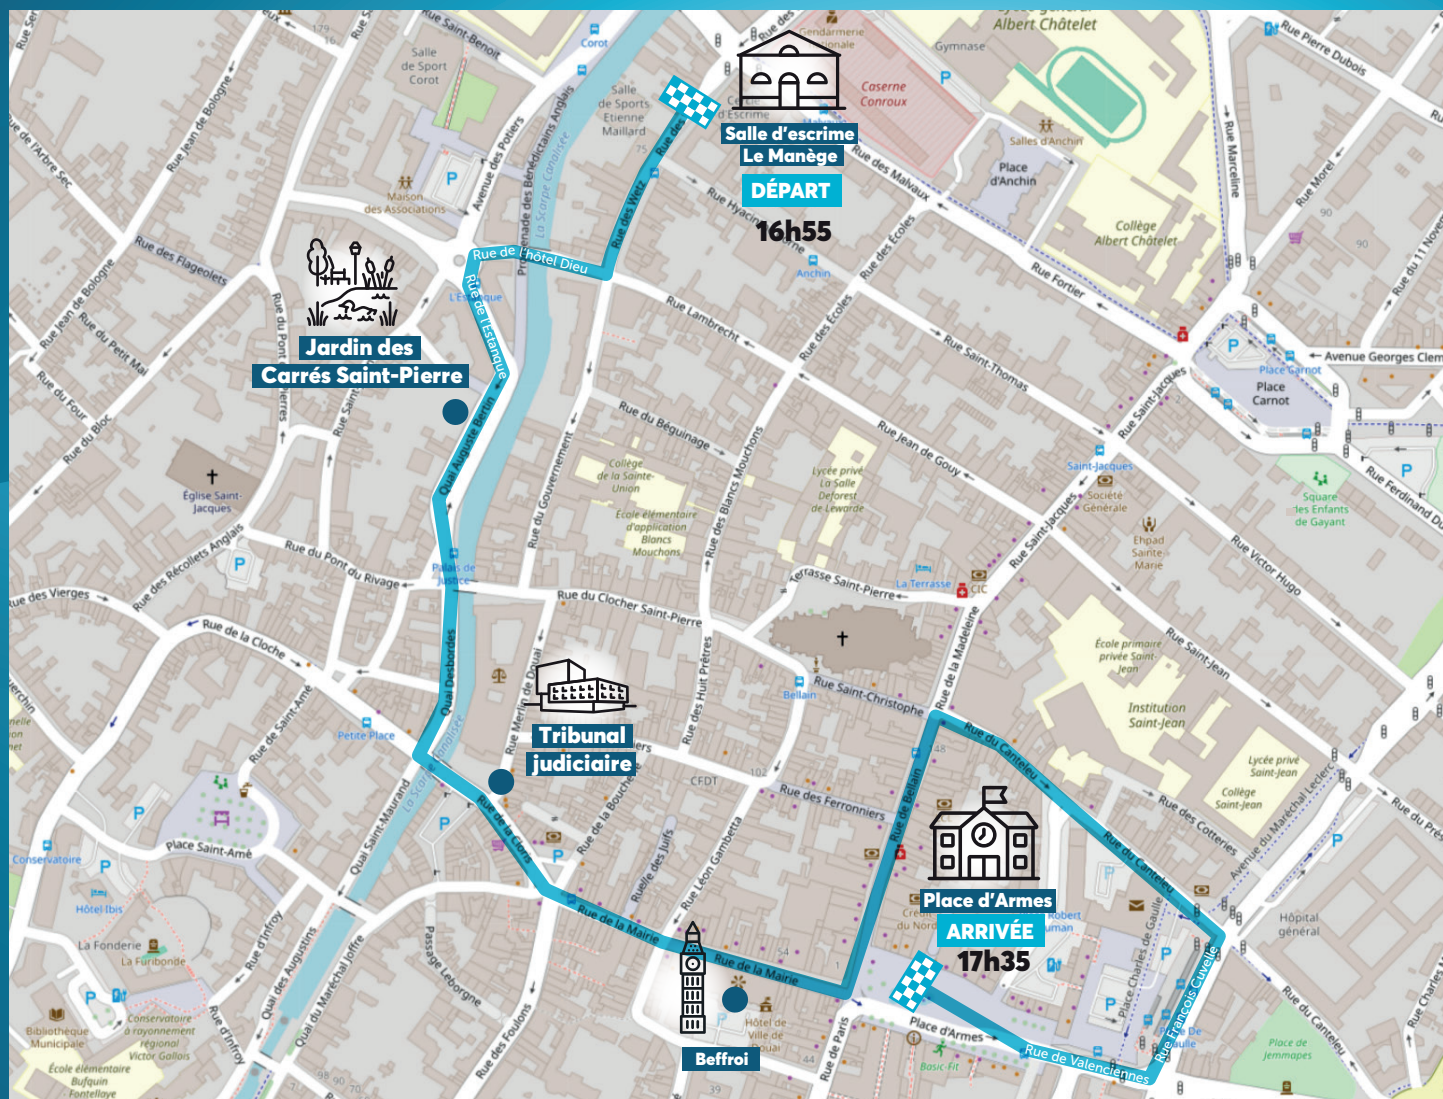

Nord

le Département est là —

Le Nord éclaire les Jeux !

DOUAI • 2 JUILLET 2024

Rues empruntées par le relais de la flamme olympique :

- rue des Wetz
- rue de l'Hotel Dieu
- rue de l'Estanque
- quai Auguste Bertin
- quai Desbordes
- rue de la Cloris
- rue de la Mairie
- place d'Armes
- rue du Canteleu
- rue François Cuvelle
- rue de Valenciennes
- place d'Armes

Retrouvez les horaires de passage et le programme des animations sur lenord.fr/relais

Nord
le Département est là —

COLLECTIVITÉ
ÉTAPE