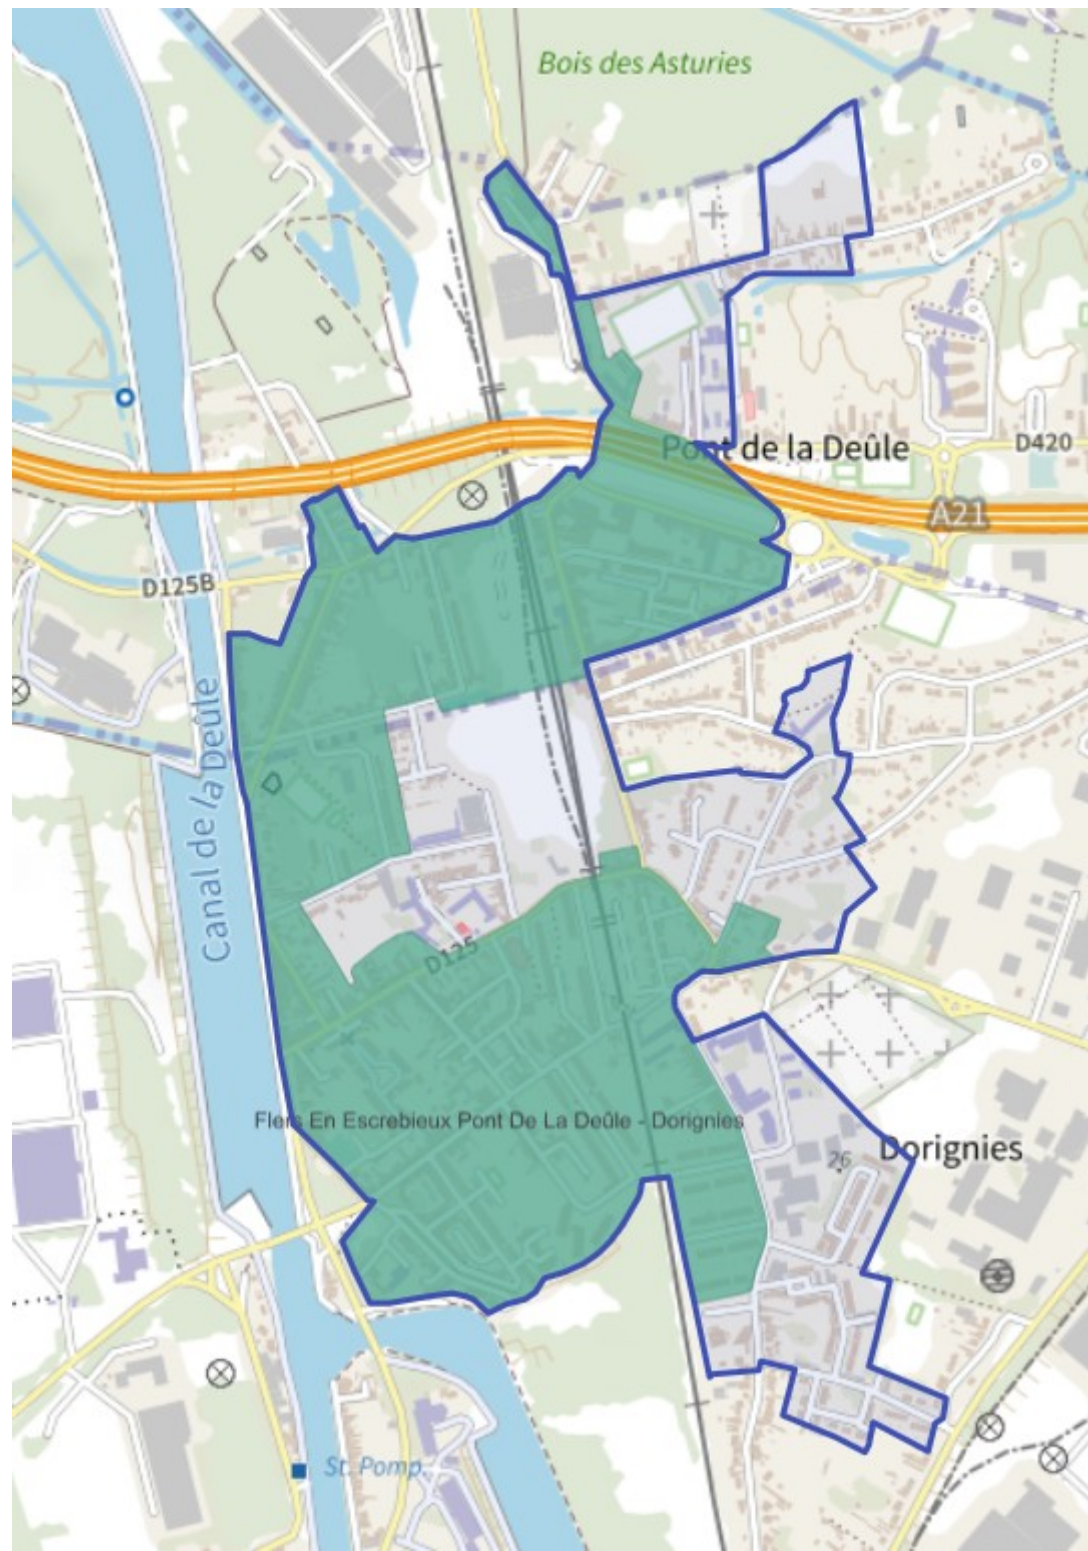

Asturies - Belleforières

Auby Centre

Flers en Escrebieux – Pont de la Deûle - Dorignies

Frais Marais

Les Epis

Notre Dame – La
Clochette – Le
Bivouac

Résidence Gayant

Waziers (Haut terroir Le vivier + partie Waziers de Notre Dame – La Clochette Le Bivouac)