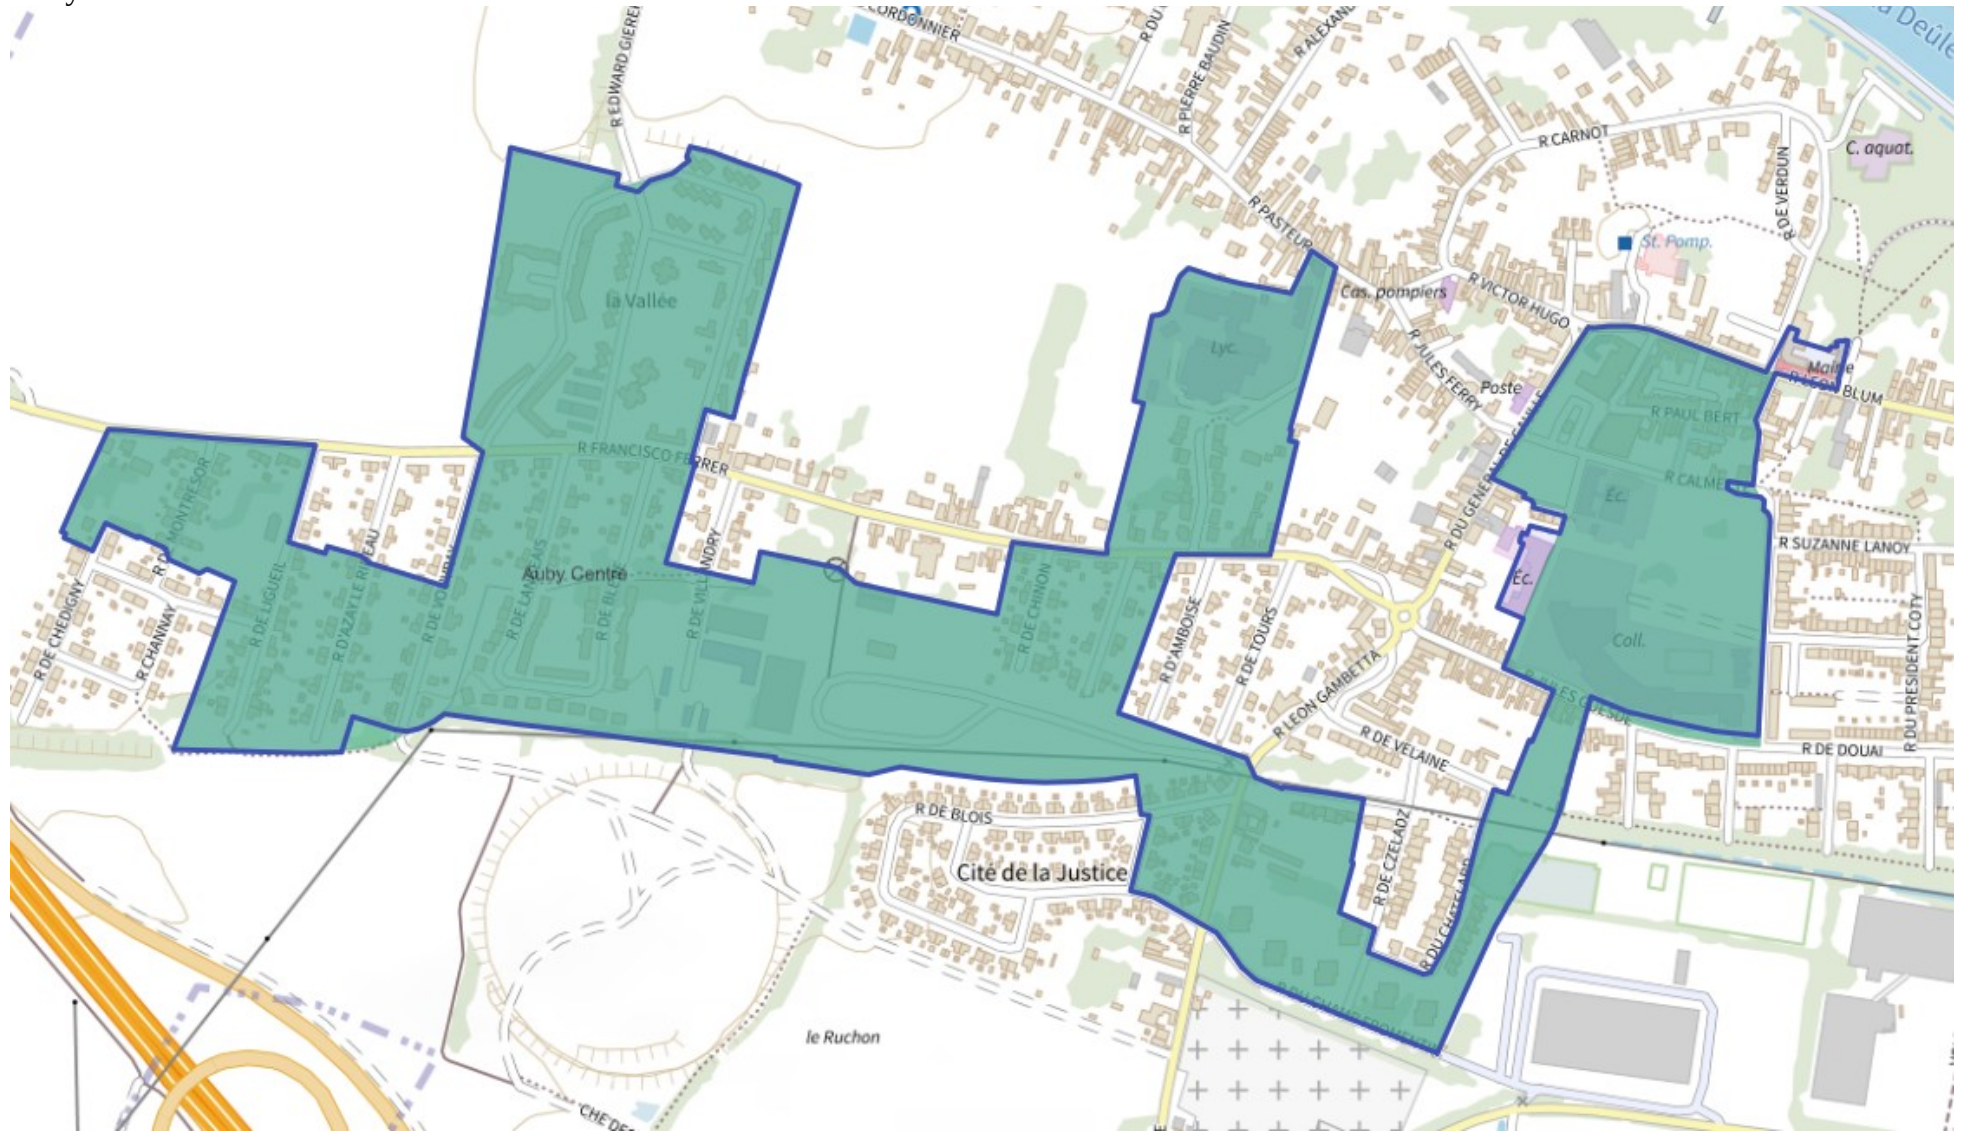

Asturies - Belleforières

Auby Centre

Flers en Escrebieux – Pont de la Deûle - Dorignies

Frais Marais

Les Epis

Notre Dame – La
Clochette – Le
Bivouac

Résidence Gayant

Waziers (Haut terroir Le vivier + partie Waziers de Notre Dame – La Clochette Le Bivouac)