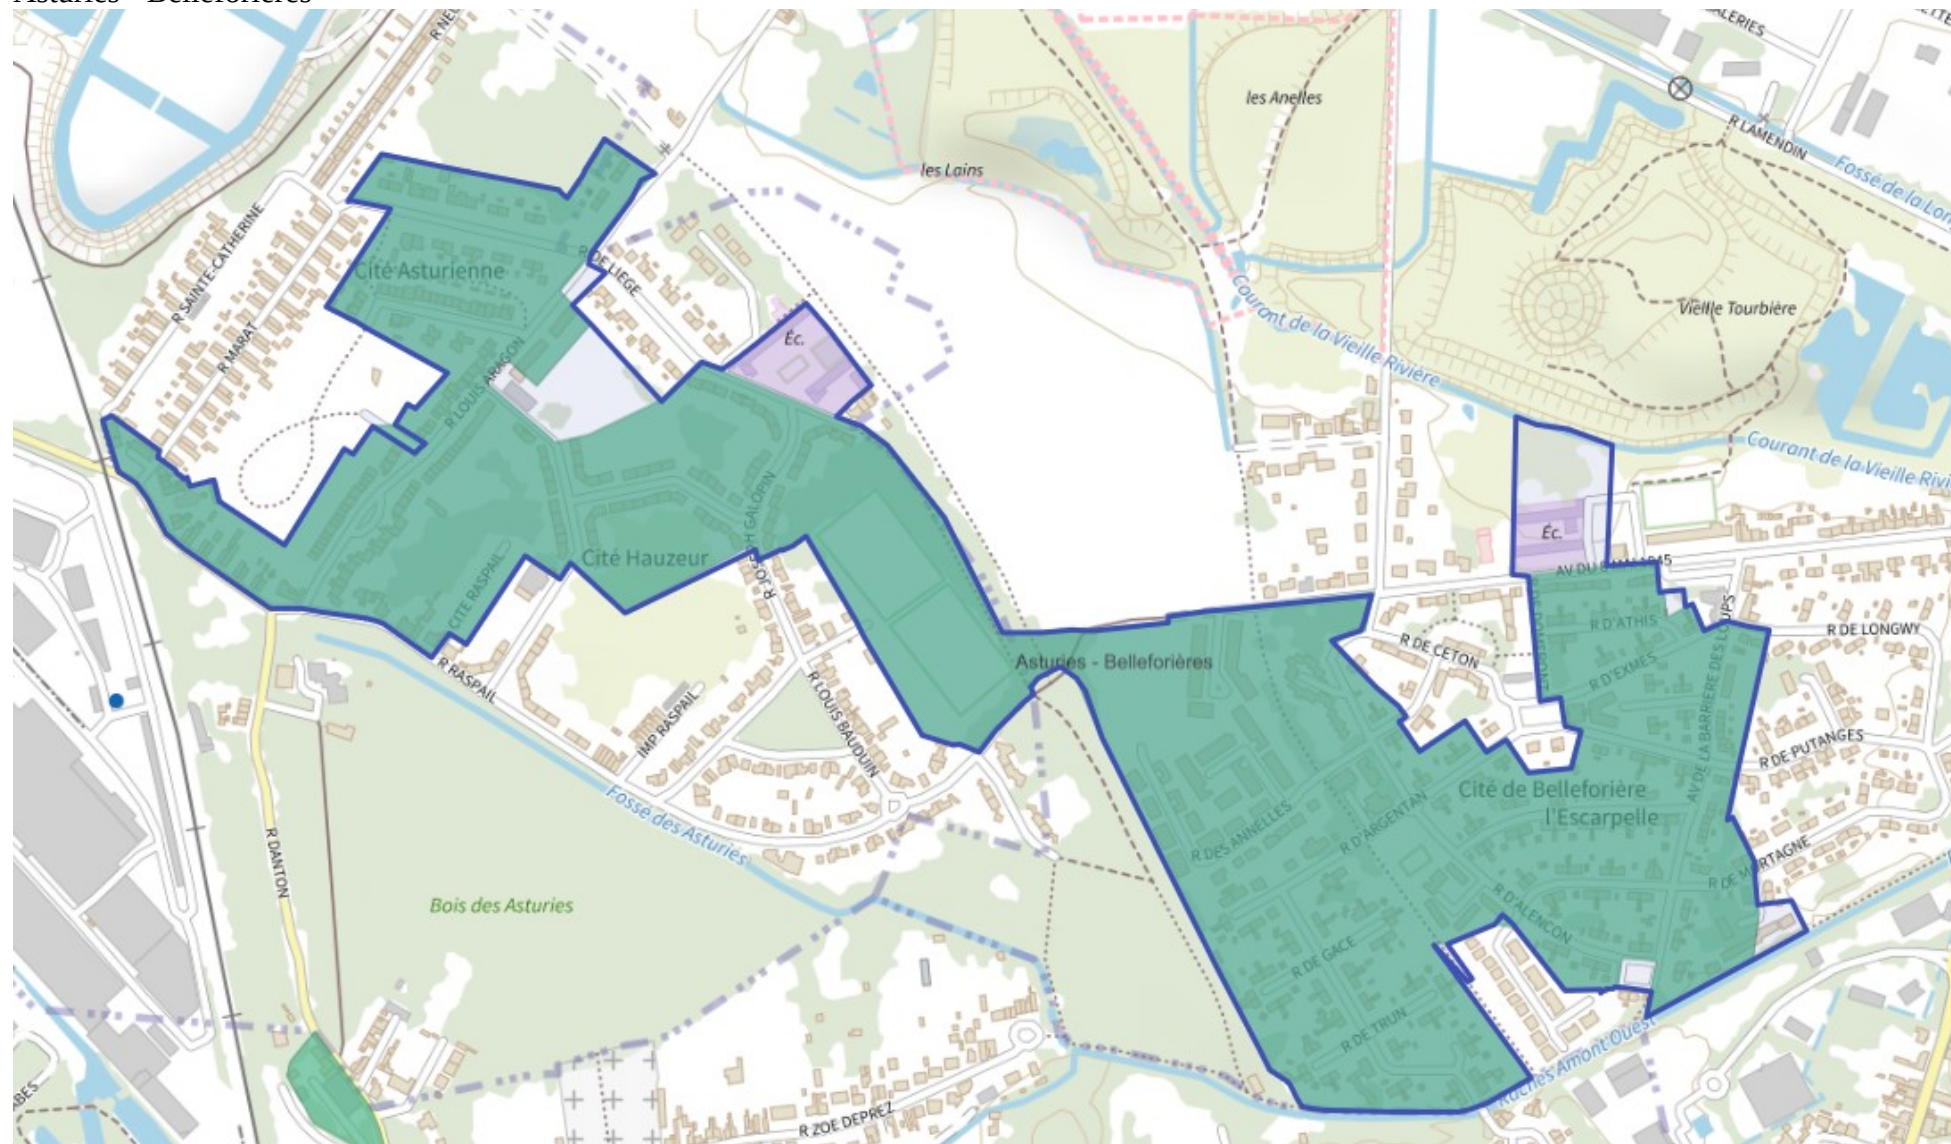

Asturies - Belleforières

Auby Centre

Flers en Escrebieux – Pont de la Deûle - Dorignies

Frais Marais

Les Epis

Notre Dame – La
Clochette – Le
Bivouac

Résidence Gayant

Waziers (Haut terroir Le vivier + partie Waziers de Notre Dame – La Clochette Le Bivouac)